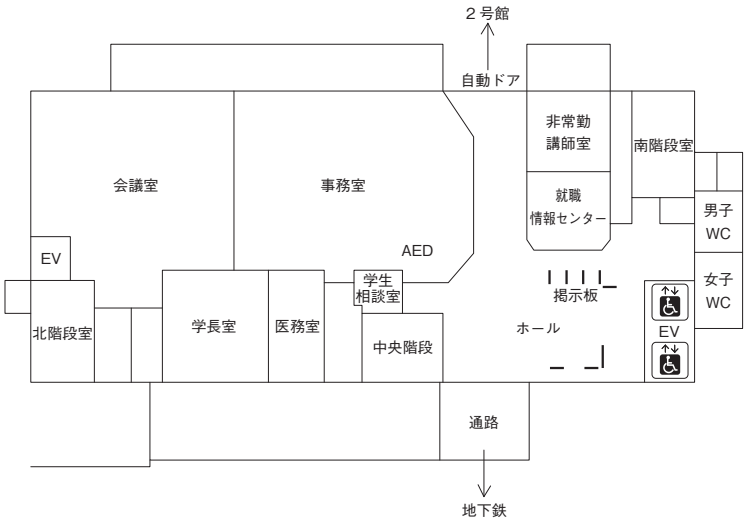

大学校舎見取図

所在地 札幌市豊平区豊平6条6丁目10番

校舎内見取図

地下1階

1号館 1階

1号館 2階

1号館 3階

1号館 4階

1号館 5階

1号館 6階

1号館 7階

1号館 8階