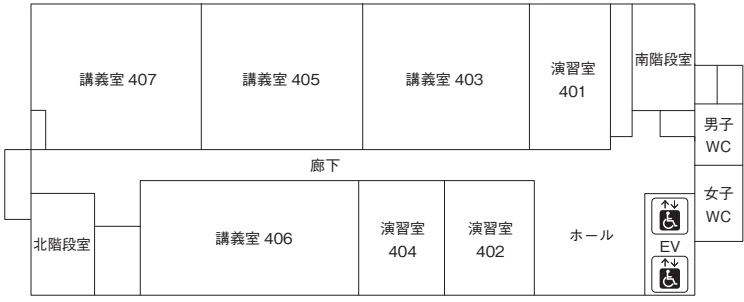

大学校舎見取図

所在地 札幌市豊平区豊平6条6丁目10番

校舎内見取図

地下1階

1号館 1階

1号館 2階

1号館 3階

1号館 4階

1号館 5階

1号館 6階

1号館 7階

1号館 8階