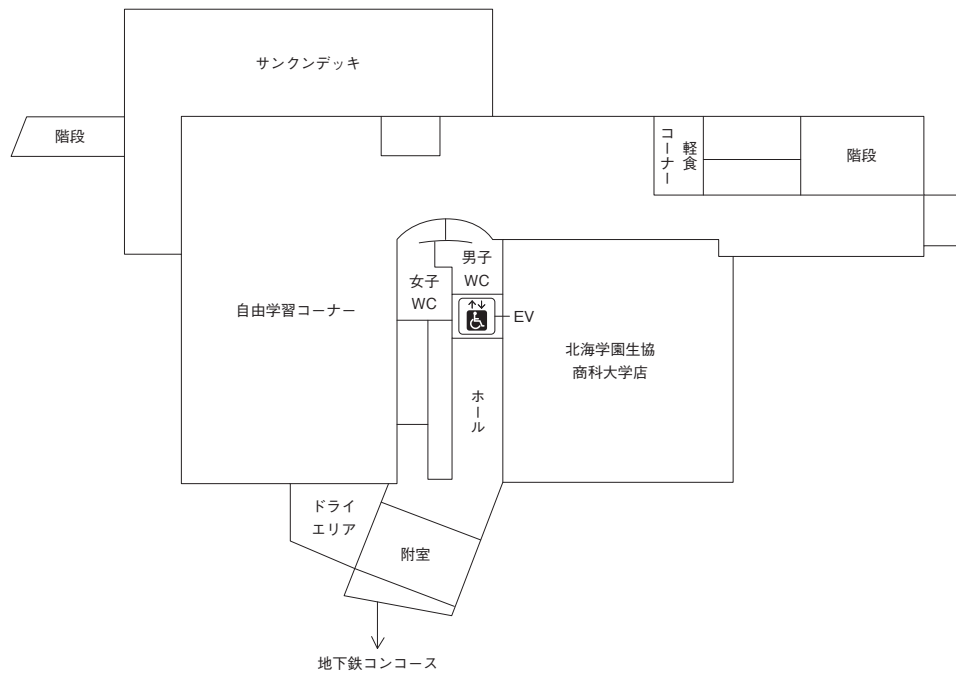

大学校舎見取図

所在地 札幌市豊平区豊平6条6丁目10番

校舎内見取図

地下1階

1号館 1階

1号館 2階

1号館 3階

1号館 4階

1号館 5階

1号館 6階

1号館 7階

1号館 8階