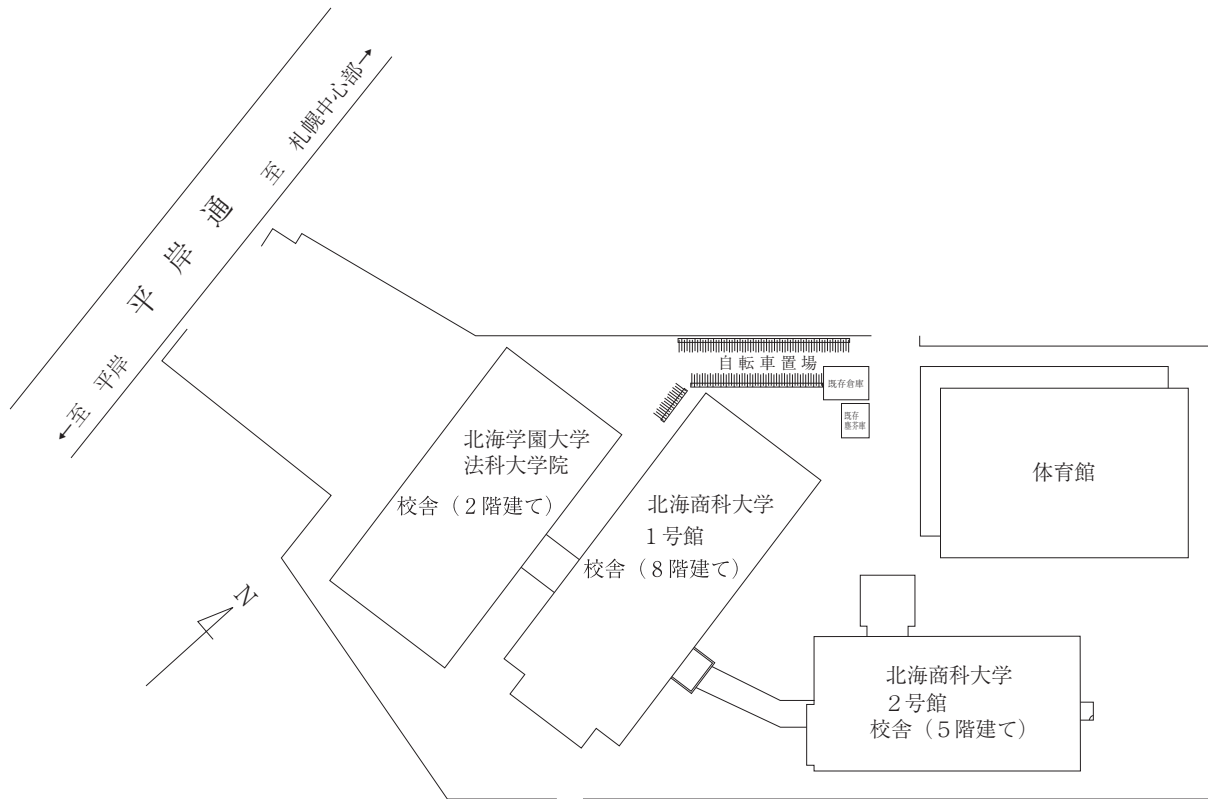

大学校舎見取図

所在地 札幌市豊平区豊平6条6丁目10番

校舎内見取図

地下1階

1号館 1階

1号館 2階

1号館 3階

1号館 4階

1号館 5階

1号館 6階

1号館 7階

1号館 8階