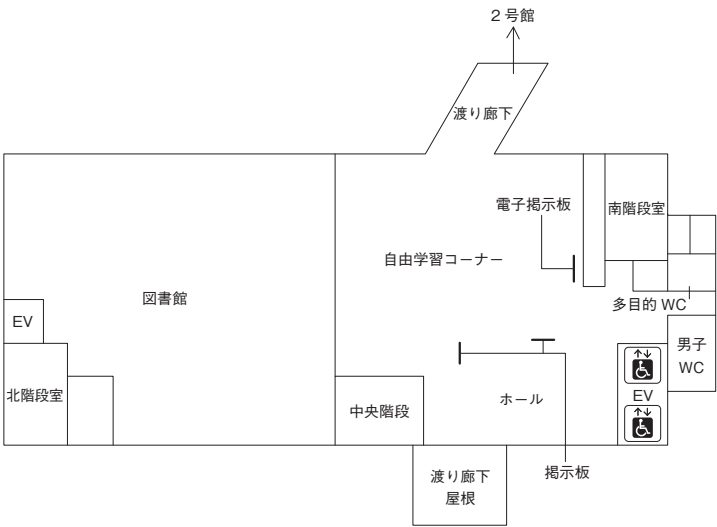

大学校舎見取図

所在地 札幌市豊平区豊平6条6丁目10番

校舎内見取図

地下1階

1号館 1階

1号館 2階

1号館 3階

1号館 4階

1号館 5階

1号館 6階

1号館 7階

1号館 8階